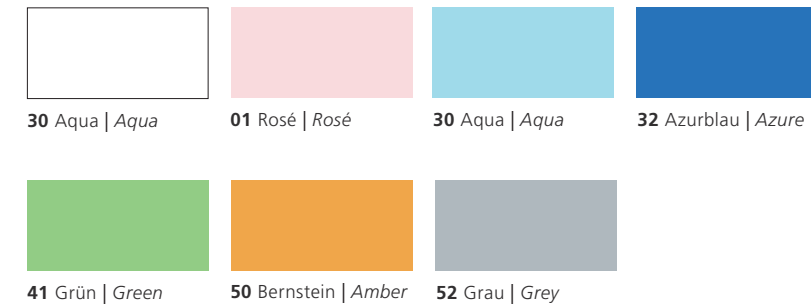

Farben | Colours:	.. . . . .	00	Klar | <i>Clear</i>
	.. . . . .	01	Rosé | <i>Rosé</i>
	.. . . . .	30	Aqua | <i>Aqua</i>
	.. . . . .	32	Azurblau | <i>Azure</i>
	.. . . . .	41	Grün | <i>Green</i>
	.. . . . .	50	Bernstein | <i>Amber</i>
	.. . . . .	52	Grau | <i>Grey</i>

30 020 000 .. Glas 0,25 l | *Tumbler 0.25 l*

CAPRI | 8-9

Material: Mundgeblasenes, durchgefärbtes Glas, spülmaschinenfest bis 35°C
Material: Hand-blown coloured glass, dishwasher safe up to 35°C

Farben | Colours:	.. . . . .	00	Klar | <i>Clear</i>
	.. . . . .	01	Rosé | <i>Rosé</i>
	.. . . . .	30	Aqua | <i>Aqua</i>
	.. . . . .	32	Azurblau | <i>Azure</i>
	.. . . . .	41	Grün | <i>Green</i>
	.. . . . .	50	Bernstein | <i>Amber</i>
	.. . . . .	52	Grau | <i>Grey</i>

43 020 000 .. Glas 0,25 l | *Tumbler 0.25 l*

VENICE | 24-25

Material: Mundgeblasenes, durchgefärbtes Glas, spülmaschinenfest bis 35°C
Material: Hand-blown coloured glass, dishwasher safe up to 35°C

Farben | Colours:	.. . . . .	00	Klar | <i>Clear</i>
	.. . . . .	01	Rosé | <i>Rosé</i>
	.. . . . .	30	Aqua | <i>Aqua</i>
	.. . . . .	32	Azurblau | <i>Azure</i>
	.. . . . .	41	Grün | <i>Green</i>
	.. . . . .	50	Bernstein | <i>Amber</i>

44 020 001 .. Glas 0,25 l | *Tumbler 0.25 l*

SOLID COLOR | 22-23

Material: Mundgeblasenes, durchgefärbtes Glas, spülmaschinenfest bis 35°C
Material: Hand-blown coloured glass, dishwasher safe up to 35°C

Farben | Colours:	.. . . . .	00	Klar | <i>Clear</i>
	.. . . . .	01	Rosé | <i>Rosé</i>
	.. . . . .	30	Aqua | <i>Aqua</i>
	.. . . . .	32	Azurblau | <i>Azure</i>
	.. . . . .	41	Grün | <i>Green</i>
	.. . . . .	50	Bernstein | <i>Amber</i>
	.. . . . .	52	Grau | <i>Grey</i>

42 020 000 .. Glas 0,25 l | *Tumbler 0.25 l*

42 022 000 .. Glas 0,40 l | *Tumbler 0.40 l*